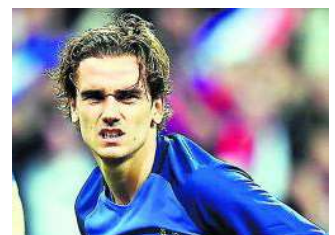

## PEINTURE

# Le mystère Caravage

La bataille d'experts continue sur le Caravage retrouvé dans un grenier toulousain. La toile est bloquée en France jusqu'en 2018. • page 9

A Toulouse, Marc Labarde, commissaire-priseur, affirme que le tableau découvert à Toulouse il y a 2 ans est bien du Caravage. / DDM, Xavier de Fenoyl

### France - Espagne : logique défaite des Bleus

Griezmann grimace, son but a été refusé à la vidéo. / AFP

L'équipe de France a été dominée au Stade de France par une excellente équipe d'Espagne (2-0). Lors de cette rencontre, l'arbitrage vidéo a été utilisé pour la 1<sup>re</sup> fois en France. • page 13